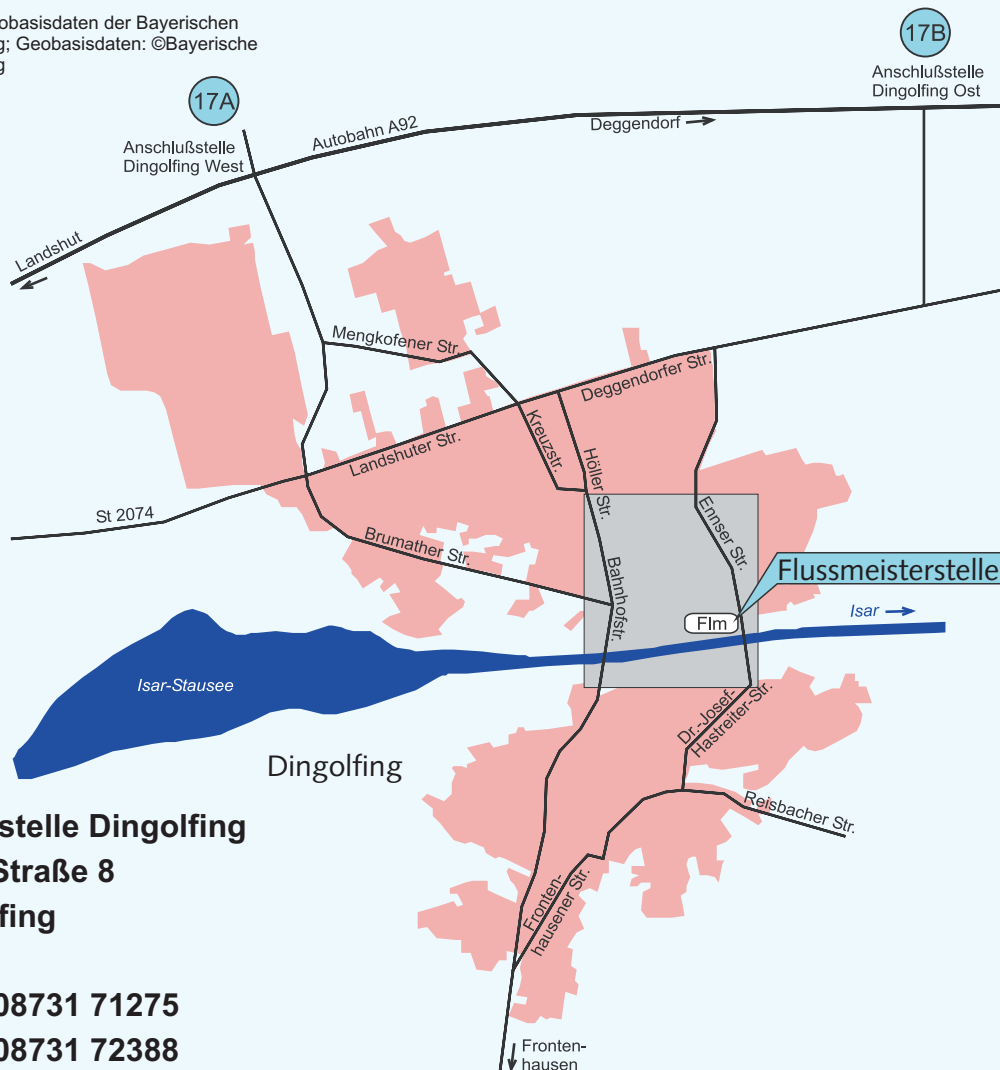

Quelle: Nutzung der Geobasisdaten der Bayerischen Vermessungsverwaltung; Geobasisdaten: ©Bayerische Vermessungsverwaltung

Flussmeisterstelle Dingolfing
Krummauer Straße 8
84130 Dingolfing

Telefon: 08731 71275
Telefax: 08731 72388